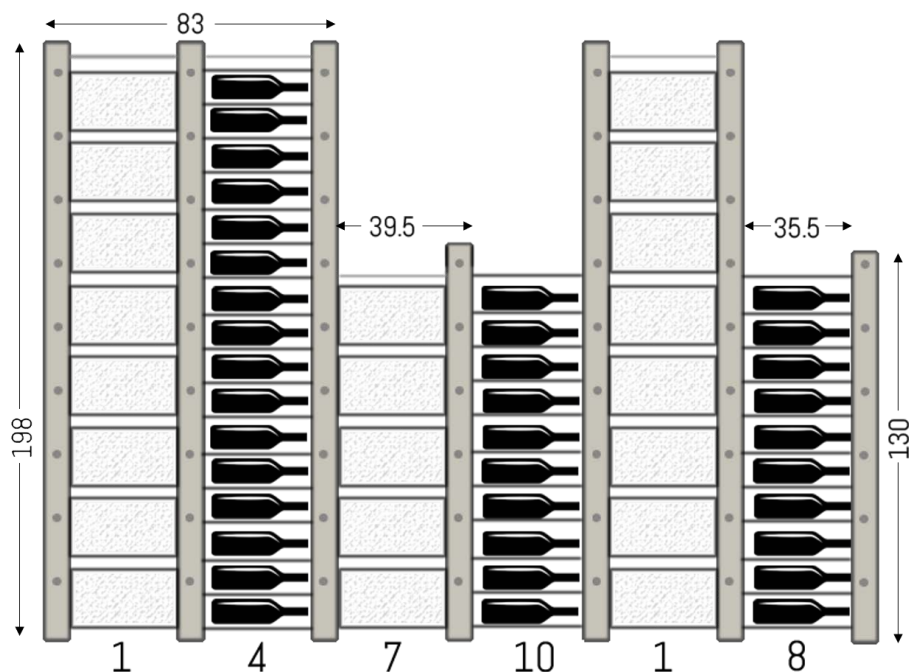

Weingestelle Schneider

Biezwilstrasse 20
CH-3253 Schnottwil

Telefon + 41 32 353 7762 / Mobile + 41 78 708 3264

Internet www.weingestelle.com / Email info.weingestelle.com

Bestellformular

Pos.	Artikel	Masse in cm Höhe x Breite x Tiefe	Preis CHF	Menge
1.	Grundgestell 198 K mit 8 Kistenauszügen	198x43.5x55	810.-	_____
2.	Grundgestell 198 F mit 16 Einzelflaschenauszügen	198x43.5x55	1'119.-	_____
3.	Anbaugestell 198 K mit 8 Kistenauszügen	198x39.5x55	720.-	_____
4.	Anbaugestell 198 F mit 16 Einzelflaschenauszügen	198x39.5x55	899.-	_____
5.	Grundgestell 130 K mit 5 Kistenauszügen	130x43.5x55	555.-	_____
6.	Grundgestell 130 F mit 10 Einzelflaschenauszügen	130x43.5x55	750.-	_____
7.	Anbaugestell 130 K mit 5 Kistenauszügen	130x39.5x55	425.-	_____
8.	Anbaugestell 130 F mit 10 Einzelflaschenauszügen	130x39.5x55	615.-	_____
<i>Verbindung zwischen hohen und tieferen Gestellen</i>				
9.	Zwischengestell 130 K mit 5 Kistenauszügen	130x35.5x55	305.-	_____
10.	Zwischengestell 130 F mit 10 Einzelflaschenauszügen	130x35.5x55	499.-	_____