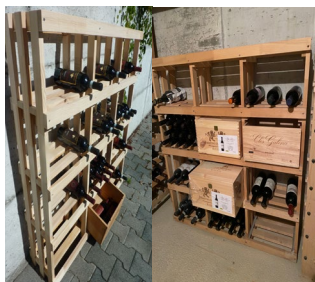

Weingestelle Schneider

Biezwilstrasse 20
CH-3253 Schnottwil

Telefon + 41 32 353 7762
Mobile + 41 78 708 3264
Internet: www.weingestelle.com
Email: info@weingestelle.com

Weingestelle aus Holz

Weingestell Nr. 1	3 x 7 Kammern
Aussenmasse des Regals	H 194 x B 110.5 x T 52.5 cm
Innenmasse einer Kammer	H 22.5 x B 34 x T 52.5 cm
Anzahl Bordeaux-Kisten	21 Stück (12er Kisten)
Anzahl Flaschen in Kisten	252 Stück
Preis fertig montiert	CHF 740.-

Weingestell Nr. 2	3 x 7 Kammern
Aussenmasse des Regals	H 194 x B 110.5 x T 27 cm
Innenmasse einer Kammer	H 22.5 x B 34 x T 27 cm
Anzahl Bordeaux-Kisten	21 Stück (nur 6er Kisten)
Anzahl Flaschen in Kisten	126 Stück
Anzahl Einzelflaschen	231 - 252 Stück
Preis fertig montiert	CHF 570.-

Weingestell Nr. 3	3 x 4 Kammern
Aussenmasse des Regals	H 115 x B 110.5 x T 27 cm
Innenmasse einer Kammer	H 22.5 x B 34 x T 27 cm
Anzahl Bordeaux-Kisten	12 Stück (nur 6er Kisten)
Anzahl Flaschen in Kisten	72 Stück
Anzahl Einzelflaschen	132 - 144 Stück
Preis fertig montiert	CHF 395.-

- Die Weingestelle eignen sich sowohl für Bordeaux- Kisten als auch für Einzelflaschen
- Verwenden Sie das Weingestell für Bordeaux-Kisten, dann empfehlen wir Ihnen Gleitschienen aus Aluminium (15 x 15 mm). Das Paar kostet CHF 7.- pro Kammer
- Andere Masse werden auf Anfrage gerne kalkuliert und offeriert